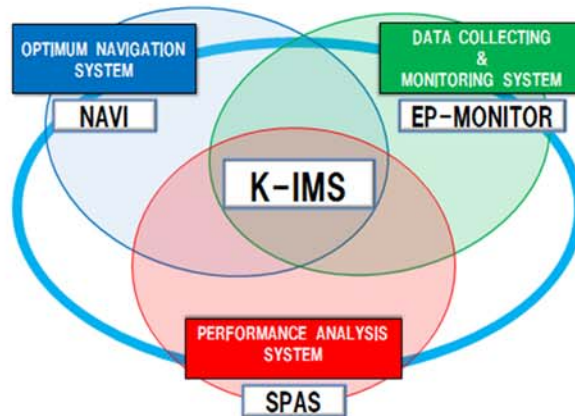

統合船舶運航・性能管理システム

K-IMS (Kawasaki-Integrated Maritime Solutions)

最適運航システム OPTIMUM NAVIGATION SYSTEM

運航データ収集・監視システム DATA COLLECTING & MONITORING SYSTEM

データの常時可視化 REAL TIME MONITORING

パフォーマンス解析システム PERFORMANCE ANALYSIS SYSTEM