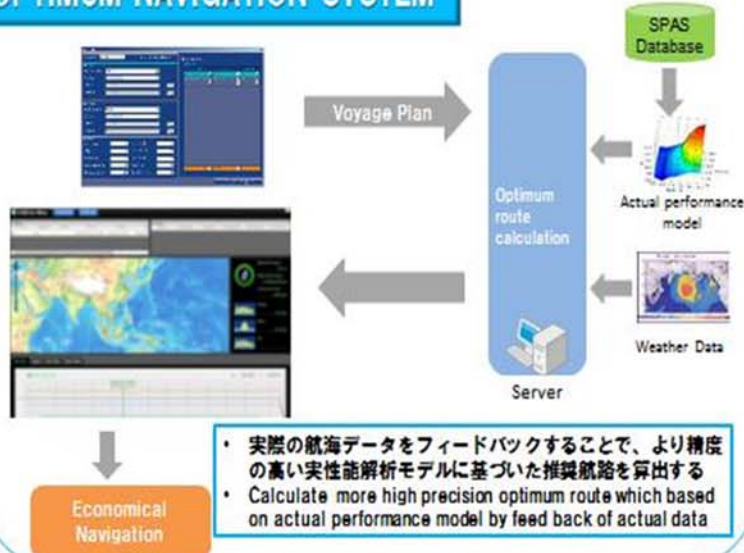

統合船舶運航・性能管理システム

K-IMS (Kawasaki-Integrated Maritime Solutions)

最適運航システム OPTIMUM NAVIGATION SYSTEM

運航データ収集・監視システム DATA COLLECTING & MONITORING SYSTEM

データの常時可視化 REAL TIME MONITORING

パフォーマンス解析システム PERFORMANCE ANALYSIS SYSTEM