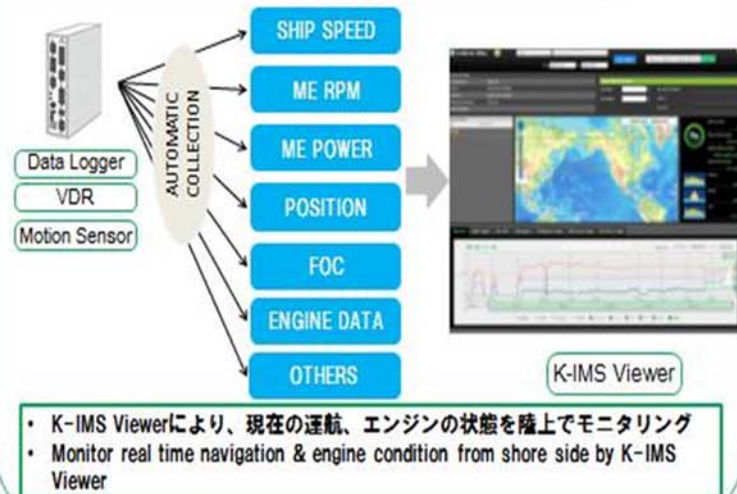

統合船舶運航・性能管理システム

K-IMS (Kawasaki-Integrated Maritime Solutions)

最適運航システム OPTIMUM NAVIGATION SYSTEM

運航データ収集・監視システム DATA COLLECTING & MONITORING SYSTEM

データの常時可視化 REAL TIME MONITORING

パフォーマンス解析システム PERFORMANCE ANALYSIS SYSTEM