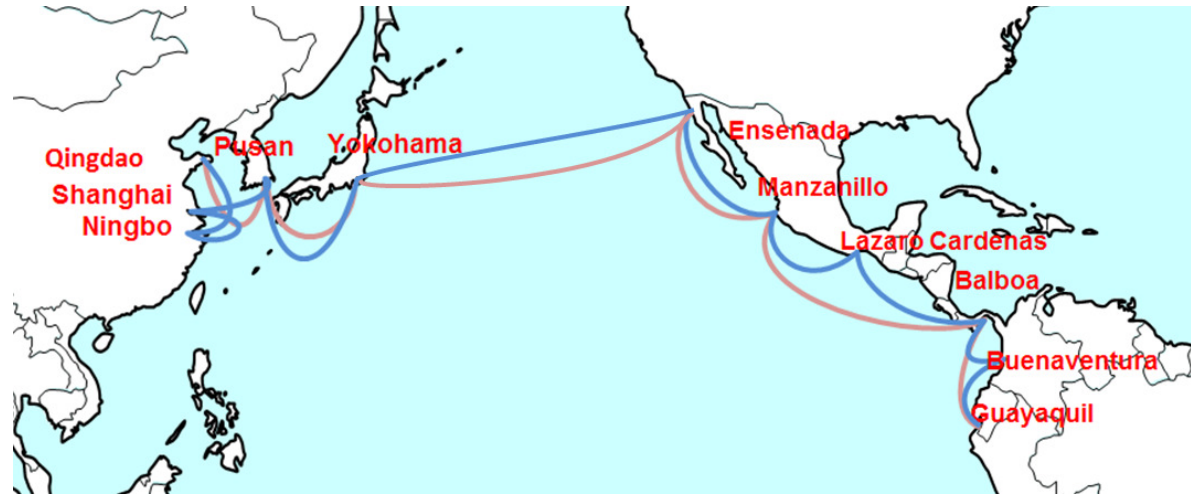

ANDES-S2

West Coast South America Service

川崎汽船株式会社

Port Rotation

Calling Ports	ETA		ETD	
Qingdao	Fri	0	Sat	1
Ningbo	Tue	4	Wed	5
Shanghai	Thu	6	Fri	7
Busan	Mon	10	Tue	11
Yokohama	Thu	13	Fri	14
Ensenada	Tue	25	Wed	26
Manzanillo	Sat	29	Sun	30
Lazaro Cardenas	Sun	30	Mon	31
Balboa	Sat	36	Sat	36
Buenaventura	Mon	38	Tue	39
Guayaquil	Thu	41	Sat	43
Buenaventura	Tue	46	Tue	46
Balboa	Fri	49	Sat	50
Lazaro Cardenas	Tue	53	Wed	54
Manzanillo	Wed	54	Fri	56
Ensenada	Sun	58	Mon	59
Yokohama	Sun	72	Sun	72
Busan	Tue	74	Wed	75
Qingdao	Fri	77	Sat	78

South Bound

	Ensenada	Manzanillo	Lazaro Cardenas	Balboa	Buenaventura	Guayaquil
Qingdao	24	28	29	35	37	40
Ningbo	20	24	25	31	33	36
Shanghai	18	22	23	29	31	34
Busan	14	18	19	25	27	30
Yokohama	11	15	16	22	24	27

North Bound

	Yokohama	Busan	Qingdao	Ningbo	Shanghai
Guayaquil	29	31	34	38	40
Buenaventura	26	28	31	35	37
Balboa	22	24	27	31	33
Lazaro Cardenas	18	20	23	27	29
Manzanillo	16	18	21	25	27
Ensenada	13	15	18	22	24