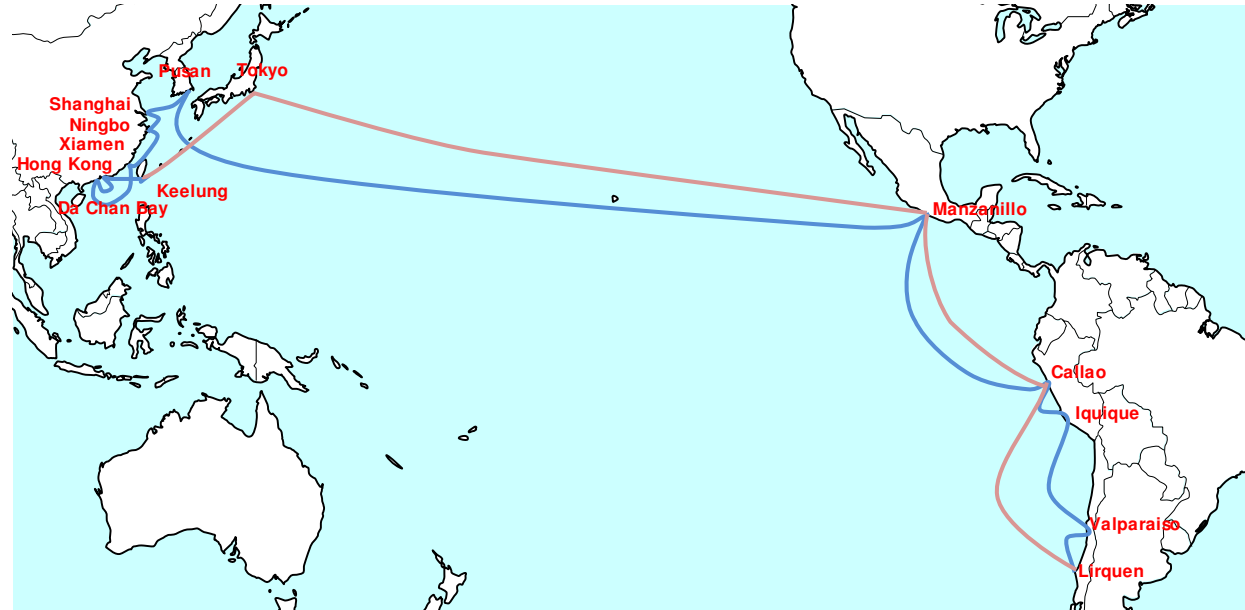

# ANDES-Main

Asia – West Coast South America Service

川崎汽船株式会社

## Port Rotation

Calling Ports	ETA		ETD	
Keelung	Thu	0	Thu	0
Hong Kong	Sat	2	Sat	2
Da Chan Bay	Sun	3	Sun	3
Xiamen	Mon	4	Mon	4
Shanghai	Wed	6	Thu	7
Ningbo	Thu	7	Fri	8
Pusan	Sat	9	Sun	10
Manzanillo	Wed	27	Fri	29
Callao	Fri	36	Fri	36
Iquique	Sun	38	Mon	39
Valparaiso	Tue	40	Thu	42
Lirquen	Thu	42	Fri	43
Callao	Thu	49	Fri	50
Manzanillo	Fri	57	Sat	58
Tokyo	Sun	73	Mon	74
Keelung	Thu	77		

## East Bound

	Manzanillo	Callao	Iquique	Valparaiso	Lirquen
Keelung	27	36	38	40	42
Hong Kong	25	34	36	38	40
Da Chan Bay	24	33	35	37	39
Xiamen	23	32	34	36	38
Shanghai	20	29	31	33	35
Ningbo	19	28	30	32	34
Pusan	17	26	28	30	32

## West Bound

	Tokyo	Keelung	Hong Kong	Da Chan Bay	Xiamen	Shanghai	Ningbo	Pusan
Iquique	34	38	40	41	42	44	45	47
Valparaiso	31	35	37	38	39	41	42	44
Lirquen	30	34	36	37	38	40	41	43
Callao	23	27	29	30	31	33	34	36
Manzanillo	15	19	21	22	23	25	26	28