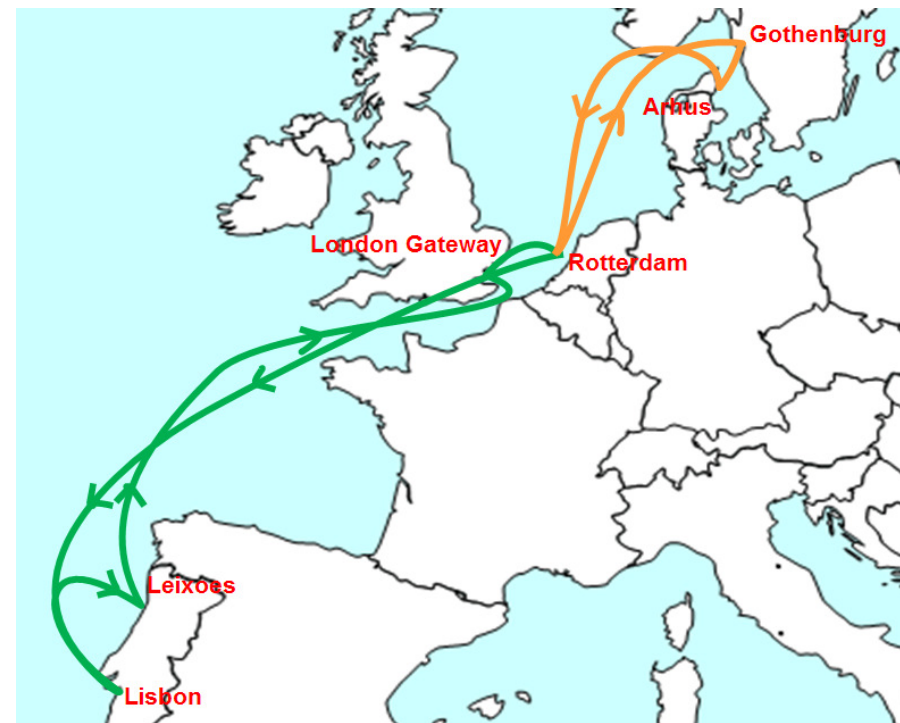

West Bound				
	Southampton	Hamburg	Rotterdam	Le Havre
Xingang	37	41	45	47
Dalian	35	39	43	45
Qingdao	33	37	41	43
Shanghai	30	34	38	40
Ningbo	29	33	37	39
Hong Kong	26	30	34	36
Yantian	24	28	32	34
Singapore	20	24	28	30

West Bound				
	Rotterdam	Hamburg	Antwerp	Southampton
Pusan	31	34	38	42
Ningbo	27	30	34	38
Shanghai	25	28	32	36

East Bound			
	Shekou	Yantian	Pusan
Rotterdam	36	37	42
Hamburg	33	34	39
Antwerp	28	29	34
Southampton	25	26	31

West Bound				
	Rotterdam	Hamburg	Antwerp	London
Laem Chabang	26	29	32	33
Cai Mep	23	26	29	30
Singapore	20	23	26	27
Colombo	16	19	22	23

East Bound			
	Colombo	Singapore	Laem Chabang
Rotterdam	26	30	34
Hamburg	24	28	32
Antwerp	22	26	30
London	20	24	28

Westbound first sailing ; April 02 , 2017

Eastbound first sailing ; May 01 , 2017

IBESCO Iberia, Europe, Scandinavia Loop

Port Rotation				
Calling Ports	ETA		ETD	
Rotterdam	MON	0	TUE	1
Gothenburg	THU	3	THU	3
Aarhus	FRI	4	FRI	4
Rotterdam	SUN	6	MON	7
Lisbon	THU	10	THU	10
Leixoes	FRI	11	FRI	11
London Gateway	MON	14	MON	14
Rotterdam	MON	14	TUE	15