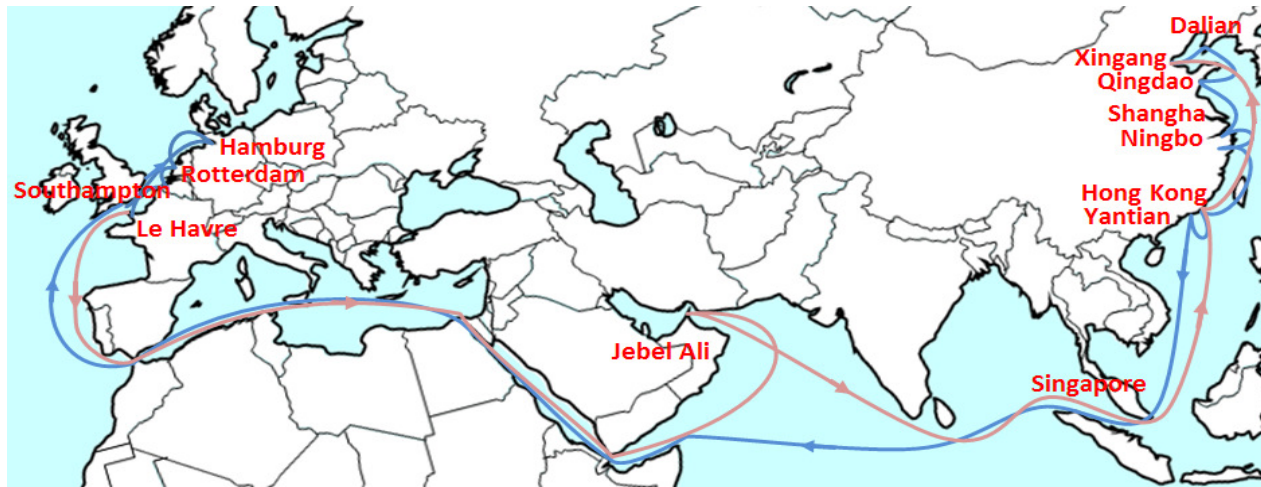

FE1 Asia – North Europe Service

Port Rotation	ETA	ETD
Kobe	Thu 0	Fri 1
Nagoya	Fri 1	Sat 2
Shimizu	Sat 2	Sun 3
Tokyo	Sun 3	Tue 5
Singapore	Mon 11	Wed 13
(Suez Canal)		
Rotterdam	Tue 33	Thu 35
Hamburg	Thu 35	Sat 37
Southampton	Sun 38	Mon 39
Le Havre	Tue 40	Wed 41
(Suez Canal)		
Singapore	Tue 61	We 62
Kobe	Thu 70	

	Rotterdam	Hamburg	Southampton	Le Havre
Kobe	32	34	37	39
Nagoya	31	33	36	38
Shimizu	30	32	35	37
Tokyo	28	30	33	35
Singapore	20	22	25	27

	Singapore	Kobe	Nagoya	Shimizu	Tokyo
Rotterdam	26	35	36	37	38
Hamburg	24	33	34	35	36
Southampton	22	31	32	33	34
Le Havre	20	29	30	31	32

Westbound first sailing ; April 07 , 2017

Eastbound first sailing ; May 11 , 2017

FE2 Asia – North Europe Service

Port Rotation	ETA	ETD
Xingang	Mon 0	Tue 1
Dalian	Wed 2	Thu 3
Qingdao	Fri 4	Sat 5
Shanghai	Sun 6	Tue 8
Ningbo	Tue 8	Wed 9
Hong Kong	Fri 11	Sat 12
Yantian	Sat 12	Mon 14
Singapore	Thu 17	Fri 18
(Suez Canal)		
Southampton	Thu 38	Sun 41
Hamburg	Mon 42	Thu 45
Rotterdam	Fri 46	Sun 48
Le Havre	Sun 48	Mon 49
(Suez Canal)		
Jebel Ali	Wed 65	Thu 66
Hong Kong	Tue 78	Wed 79
Qingdao	Sat 82	Sun 83
Xingang	Mon 84	

West Bound				
	Southampton	Hamburg	Rotterdam	Le Havre
Xingang	37	41	45	47
Dalian	35	39	43	45
Qingdao	33	37	41	43
Shanghai	30	34	38	40
Ningbo	29	33	37	39
Hong Kong	26	30	34	36
Yantian	24	28	32	34
Singapore	20	24	28	30