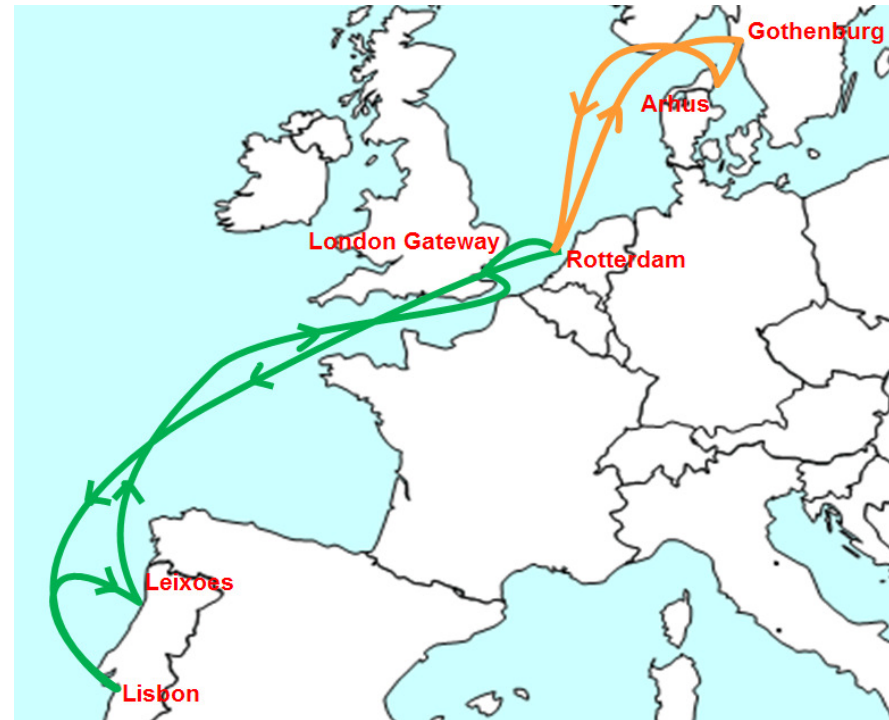

IBESCO Iberia, Europe, Scandinavia Loop

Port Rotation				
Calling Ports	ETA		ETD	
Rotterdam	MON	0	TUE	1
Gothenburg	THU	3	THU	3
Aarhus	FRI	4	FRI	4
Rotterdam	SUN	6	MON	7
Lisbon	THU	10	THU	10
Leixoes	FRI	11	FRI	11
London Gateway	MON	14	MON	14
Rotterdam	MON	14	TUE	15

Transit Times			
	Gothenburg	Aarhus	Rotterdam
Rotterdam	2	3	5

Transit Times				
	Lisbon	Leixoes	London Gateway	Rotterdam
Rotterdam	3	4	7	7