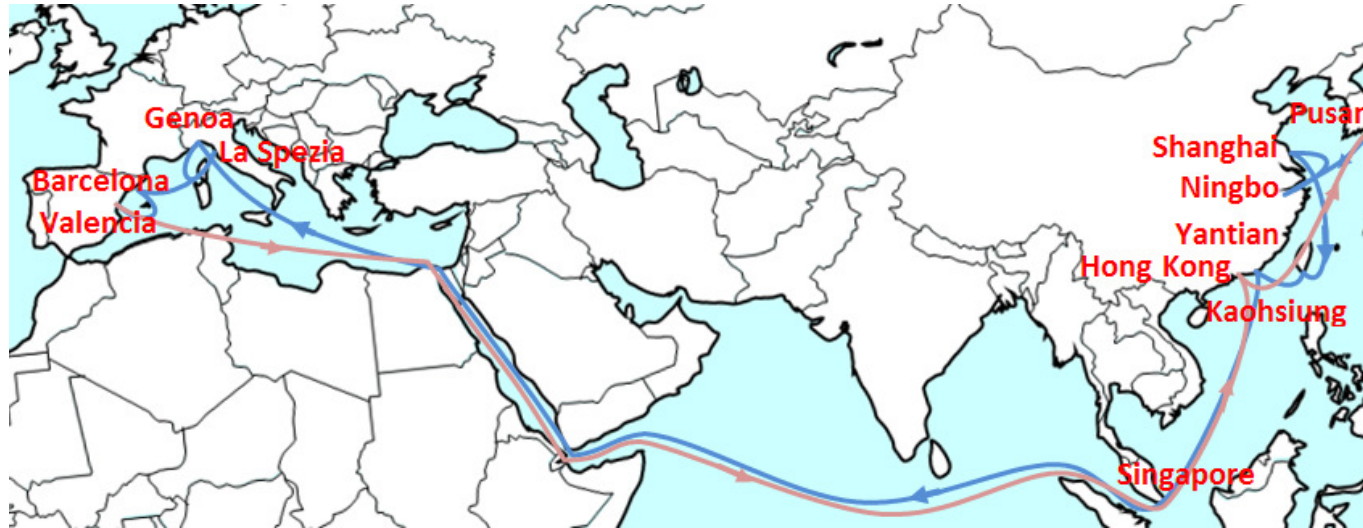

MD1

Asia – Med Sea Service

Port Rotation	ETA	ETD
Qingdao	Mon 0	Tue 1
Shanghai	Wed 2	Thu 3
Ningbo	Fri 4	Sat 5
Yantian	Mon 7	Mon 7
Singapore	Fri 11	Fri 11
(Suez Canal)		
Damietta	Wed 23	Fri 25
Barcelona	Tue 29	Wed 30
Valencia	Thu 31	Fri 32
FOS	Sat 33	Sun 34
Genoa	Mon 35	Tue 36
Damietta	Sat 40	Sun 41
(Suez Canal)		
Singapore	Sat 54	Sun 55
Shekou	Thu 59	Fri 60
Qingdao	Mon 63	

West Bound						East Bound			
	Damietta	Barcelona	Valencia	FOS	Genoa		Singapore	Shekou	Qingdao
Qingdao	22	28	30	32	34	Barcelona	24	29	33
Shanghai	20	26	28	30	32	Valencia	22	27	31
Ningbo	18	24	26	28	30	FOS	20	25	29
Yantian	16	22	24	26	28	Genoa	18	23	27
Singapore	12	18	20	22	24	Damietta	13	18	22

Westbound first sailing ; April 04 , 2017

Eastbound first sailing ; May 03 , 2017

MD2

Asia – Med Sea Service

Port Rotation	ETA	ETD
Pusan	Sun 0	Tue 2
Ningbo	Thu 4	Fri 5
Shanghai	Sat 6	Sun 7
Kaohsiung	Tue 9	Wed 10
Yantian	Thu 11	Thu 11
Singapore	Mon 15	Tue 16
(Suez Canal)		
Genoa	Fri 33	Sun 35
La Spezia	Sun 35	Mon 36
Barcelona	Tue 37	Thu 39
Valencia	Fri 40	Sat 41
(Suez Canal)		
Singapore	Wed 59	Fri 61
Hong Kong	Tue 65	Thu 67
Pusan	Sun 70	

Westbound first sailing ; April 09 , 2017
 Eastbound first sailing ; May 06 , 2017