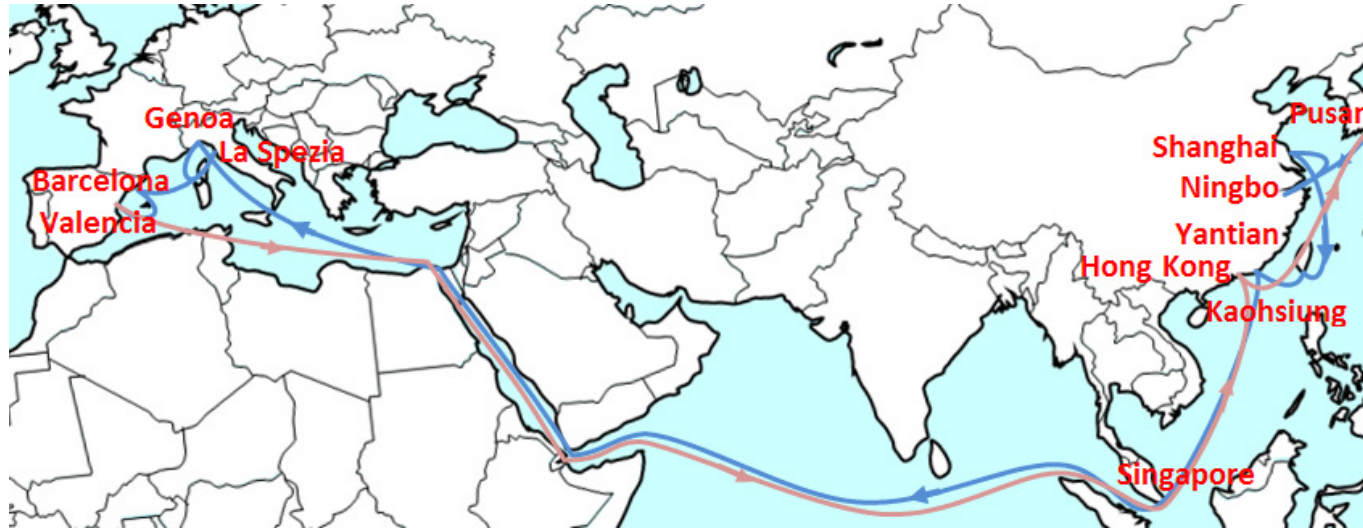

MD2

Asia – Med Sea Service

Port Rotation	ETA	ETD
Pusan	Sun 0	Tue 2
Ningbo	Thu 4	Fri 5
Shanghai	Sat 6	Sun 7
Kaohsiung	Tue 9	Wed 10
Yantian	Thu 11	Thu 11
Singapore	Mon 15	Tue 16
(Suez Canal)		
Genoa	Fri 33	Sun 35
La Spezia	Sun 35	Mon 36
Barcelona	Tue 37	Thu 39
Valencia	Fri 40	Sat 41
(Suez Canal)		
Singapore	Wed 59	Fri 61
Hong Kong	Tue 65	Thu 67
Pusan	Sun 70	

West Bound				
	Genoa	La Spezia	Barcelona	Valencia
Pusan	31	33	35	40
Ningbo	28	30	32	36
Shanghai	26	28	30	34
Kaohsiung	23	25	27	31
Yantian	22	24	26	29
Singapore	17	19	21	25

East Bound			
	Singapore	Hong Kong	Pusan
Genoa	24	30	35
La Spezia	23	29	34
Barcelona	20	26	31
Valencia	18	24	29

Westbound first sailing ; April 08 , 2017
Eastbound first sailing ; May 09 , 2017