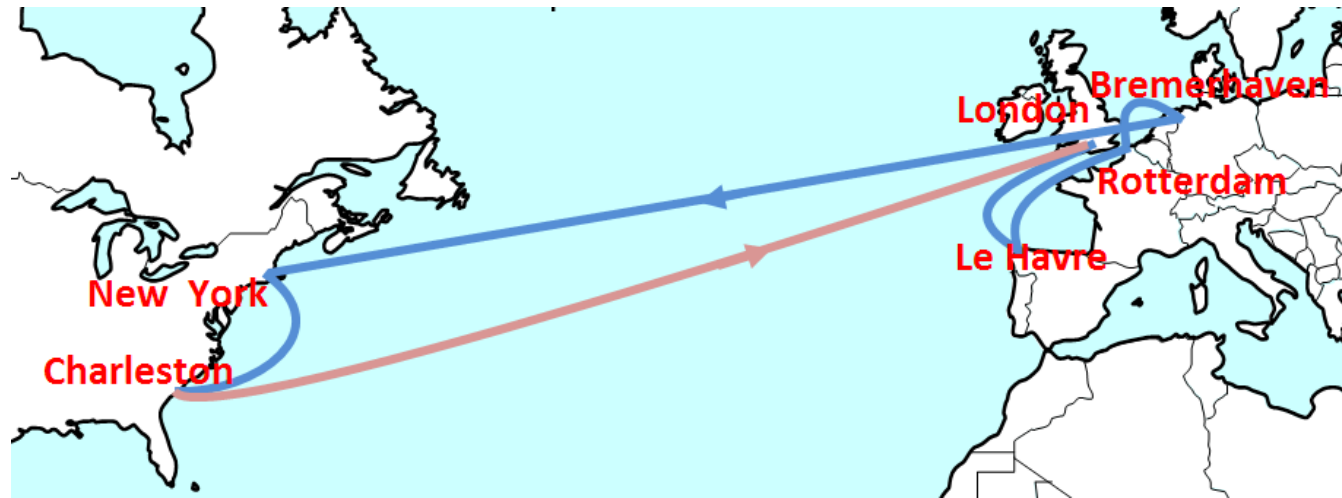

AL 2 TRANS ATLANTIC

Port Rotation	ETA		ETD	
London Gateway	Sun	0	Sun	0
Le Havre	Mon	1	Tue	2
Rotterdam	Tue	2	Wed	3
Bremerhaven	Thu	4	Fri	5
New York	Sat	13	Sun	14
Charleston	Tue	16	Wed	17
London Gateway	Sun	28		

West Bound		
	New York	Charleston
London	13	16
Le Havre	11	14
Rotterdam	10	13
Bremerhaven	8	11

East Bound				
	London	Le Havre	Rotterdam	Bremerhaven
New York	14	15	16	18
Charleston	11	12	13	15

Westbound first sailing ; April 09, 2017
 Eastbound first sailing ; April 23 , 2017