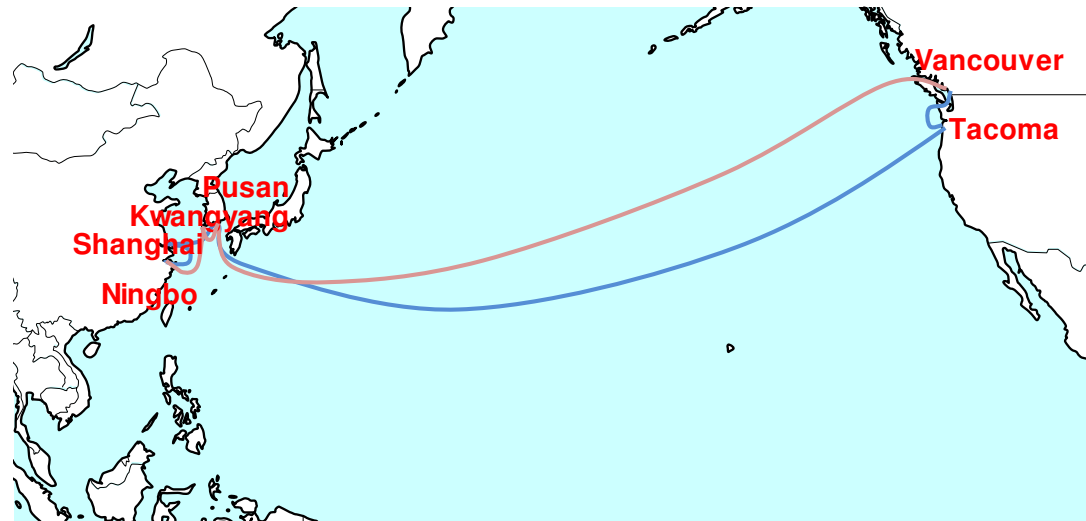

NOWCO-3

Asia-North America Service

川崎汽船株式会社

Port Rotation

Calling Ports	ETA		ETD	
Ningbo	Sat	0	Sun	1
Shanghai	Sun	1	Tue	3
Pusan	Wed	4	Wed	4
Tacoma	Sun	15	Wed	18
Vancouver	Thu	19	Fri	20
Pusan	Thu	33	Thu	33
Ningbo	Sat	35		

East Bound

	Tacoma	Vancouver
Ningbo	14	18
Shanghai	12	16
Pusan	11	15

West Bound

	Pusan	Ningbo	Shanghai
Tacoma	15	17	18
Vancouver	13	15	16