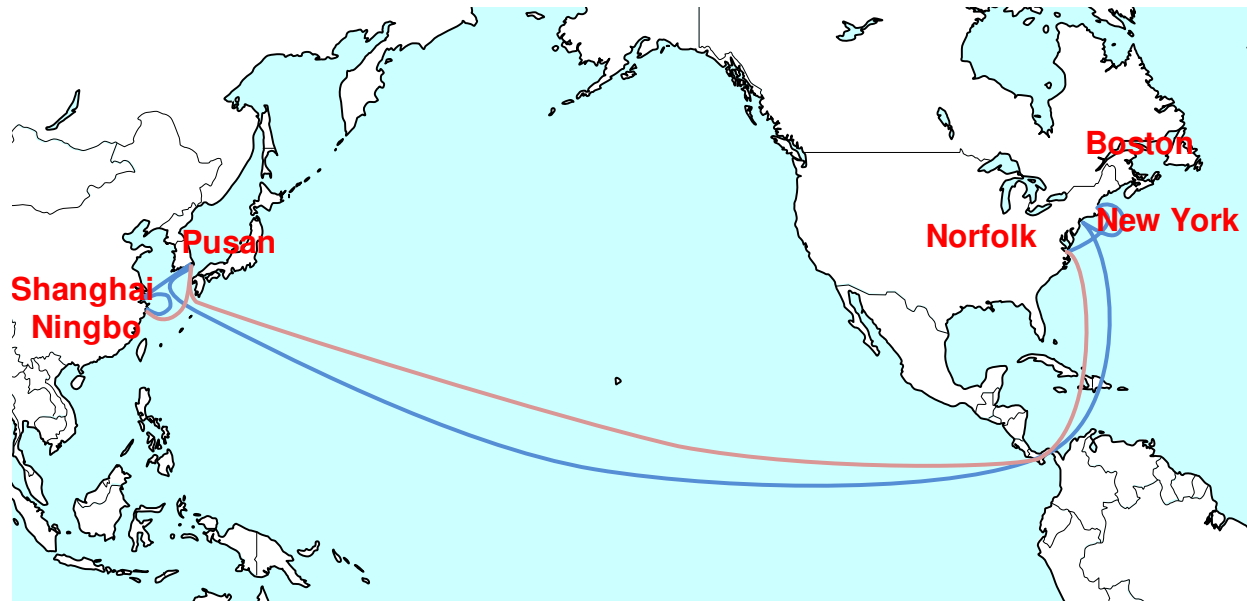

AWE-4 Asia-North America Service

Port Rotation				
Calling Ports	ETA		ETD	
Ningbo	Sat	0	Sun	1
Shanghai	Sun	1	Mon	2
Pusan	Wed	4	Wed	4
(Panama)	Sat	21	Sun	22
New York	Fri	27	Sun	29
Wilmington	Mon	30	Tue	31
Savannah	Wed	32	Thu	33
(Panama)	Mon	37	Tue	38
Pusan	Thu	68	Fri	69
Ningbo	Sat	70		

East Bound			
	New York	Wilmington	Savannah
Ningbo	26	29	31
Shanghai	25	28	30
Pusan	23	26	28

West Bound			
	Pusan	Ningbo	Shanghai
New York	39	41	43
Wilmington	37	39	41
Savannah	35	37	39