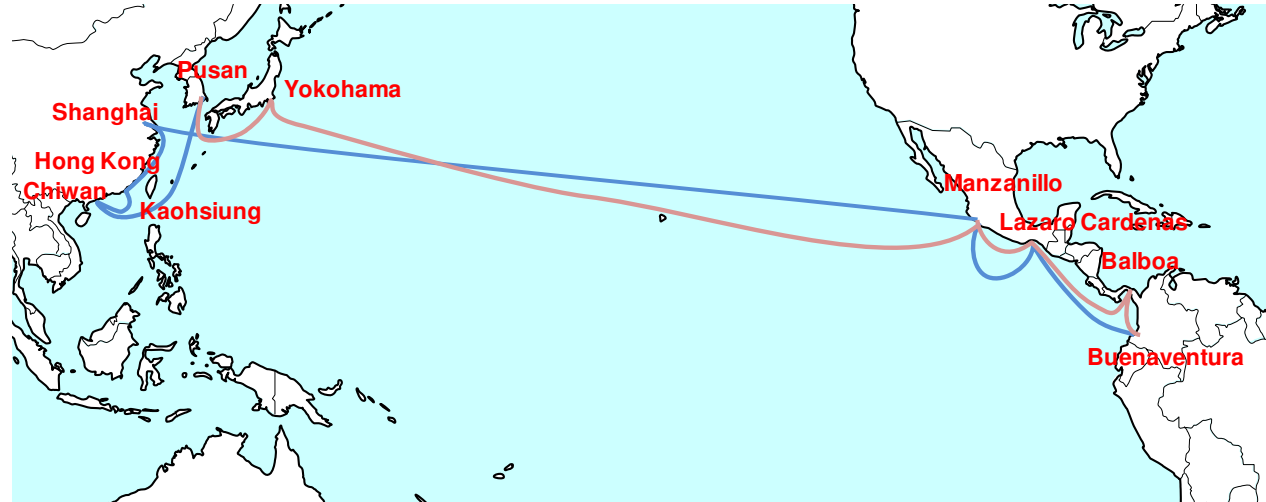

ANDES-B

Asia – West Coast South America Service

川崎汽船株式会社

Port Rotation

Calling Ports	ETA		ETD	
Pusan	Thu	0	Fri	1
Kaohsiung	Sun	3	Mon	4
Chiwan	Tue	5	Wed	6
Hong Kong	Wed	6	Wed	6
Shanghai	Fri	8	Sat	9
Manzanillo	Sun	24	Mon	25
Lazaro Cardenas	Tue	26	Tue	26
Buenaventura	Sat	30	Sun	31
Balboa	Tue	33	Wed	34
Lazaro Cardenas	Sun	38	Sun	38
Manzanillo	Mon	39	Mon	39
Yokohama	Tue	54	Tue	54
Pusan	Thu	56		

East Bound

	Manzanillo	Lazaro Cardenas	Buenaventura	Balboa
Pusan	23	25	29	32
Kaohsiung	20	22	26	29
Chiwan	18	20	24	27
Hong Kong	18	20	24	27
Shanghai	15	17	21	24

West Bound

	Yokohama	Pusan	Shanghai	Chiwan	Hong Kong	Kaohsiung
Buenaventura	23	26	28	30	31	33
Balboa	20	22	25	27	28	30
Lazaro Cardenas	16	18	21	23	24	26
Manzanillo	15	17	20	22	23	25