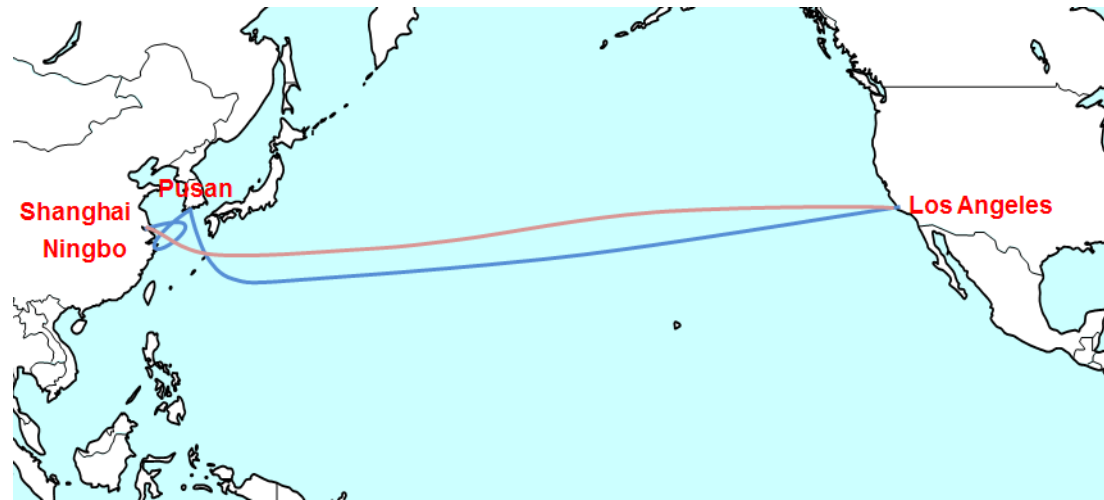

CALCO-P

Asia-North America Service

川崎汽船株式会社

Port Rotation

Calling Ports	ETA		ETD	
Shanghai	Wed	0	Thu	1
Ningbo	Thu	1	Fri	2
Pusan	Sat	3	Sun	4
Los Angeles	Thu	15	Sun	18
Shanghai	Wed	35		

East Bound

	Los Angeles
Shanghai	14
Ningbo	13
Pusan	11

West Bound

	Shanghai	Ningbo	Pusan
Los Angeles	17	18	20