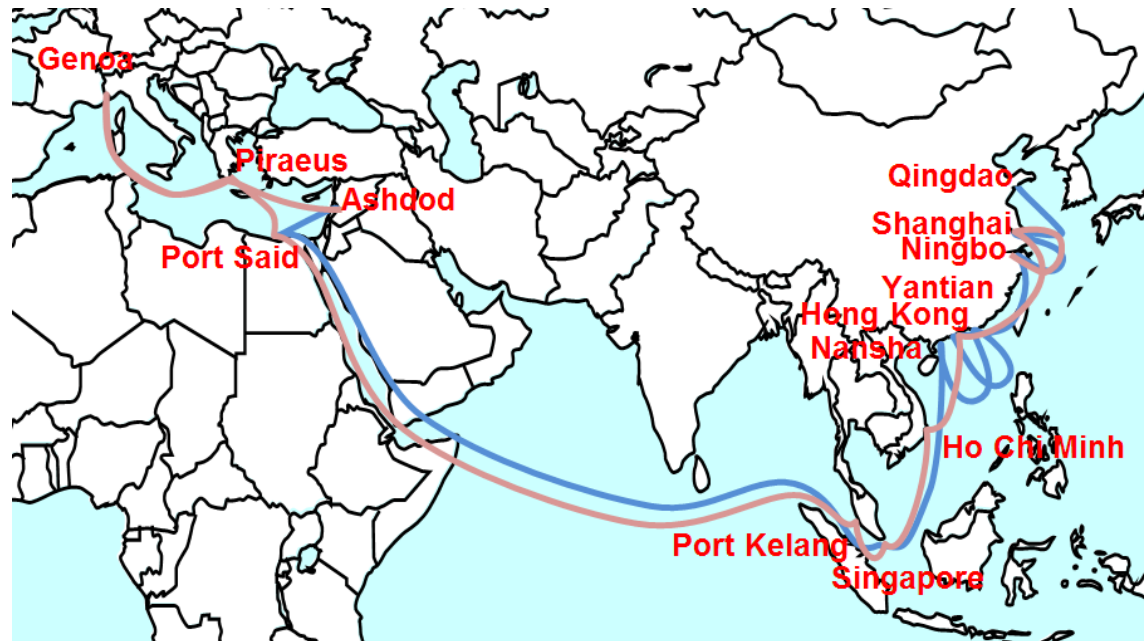

MAP / MD-1

Asia – Med Sea Service

Port Rotation

Calling Ports	ETA		ETD	
(From North America)				
Qingdao	SUN	0	MON	1
Shanghai	TUE	2	WED	3
Ningbo	WED	3	THU	4
Hong Kong	SAT	6	SUN	7
Nansha	SUN	7	MON	8
Yantian	MON	8	TUE	9
Singapore	FRI	12	SAT	13
(Suez)	WED	24	THU	25
Port Said	THU	25	FRI	26
Ashdod	SAT	27	MON	29
Piraeus	WED	31	THU	32
Genoa	SAT	34	MON	36
Piraeus	THU	39	FRI	40
Port Said	SUN	42	MON	43
(Suez)	MON	43	MON	43
Port Kelang	SUN	56	MON	57
Singapore	TUE	58	WED	59
Ho Chi Minh	FRI	61	SAT	62
Hong Kong	MON	64	TUE	65
Shanghai	FRI	68	SUN	70
Ningbo	SUN	70		
(To North America)				

West Bound

	Port Said	Ashdod	Piraeus	Genoa
Qingdao	24	26	30	33
Shanghai	22	24	28	31
Ningbo	21	23	27	30
Hong Kong	18	20	24	27
Nansha	17	19	23	26
Yantian	16	18	22	25
Singapore	12	14	18	21

East Bound

	Port Kelang	Singapore	Ho Chi Minh	Hong Kong	Shanghai	Ningbo
Genoa	20	22	25	28	32	34
Piraeus	16	18	21	24	28	30
Port Said	13	15	18	21	25	27

MDA

Asia – Med Sea Service

川崎汽船株式会社

Port Rotation

Calling Ports	ETA		ETD	
Qingdao	SUN	0	MON	1
Pusan	WED	3	THU	4
Shanghai	FRI	5	SAT	6
Ningbo	SUN	7	SUN	7
Yantian	WED	10	THU	11
Port Kelang	MON	15	TUE	16
(Suez)	SAT	34	SUN	35
Port Said	SUN	35	TUE	37
La Spezia	FRI	40	SUN	42
Genoa	SUN	42	TUE	44
Fos	WED	45	THU	46
Valencia	FRI	47	SAT	48
Port Said	THU	53	SAT	55
(Suez)	SAT	55	SAT	55
Khorfakkan	TUE	65	WED	66
Port Kelang	THU	74	FRI	75
Qingdao	SUN	77		

West Bound

	Port Said	La Spezia	Genoa	Fos	Valencia
Qingdao	34	39	41	44	46
Pusan	31	36	38	41	43
Shanghai	29	34	36	39	41
Ningbo	28	33	35	38	40
Yantian	24	29	31	34	36

East Bound

	Khorfakkan	Port Kelang	Qingdao	Pusan	Shanghai	Ningbo	Yantian
La Spezia	23	32	35	38	40	42	45
Genoa	21	30	33	36	38	40	43
Fos	19	28	31	34	36	38	41
Valencia	17	26	29	32	34	36	39
Port Said	10	19	22	25	27	29	32