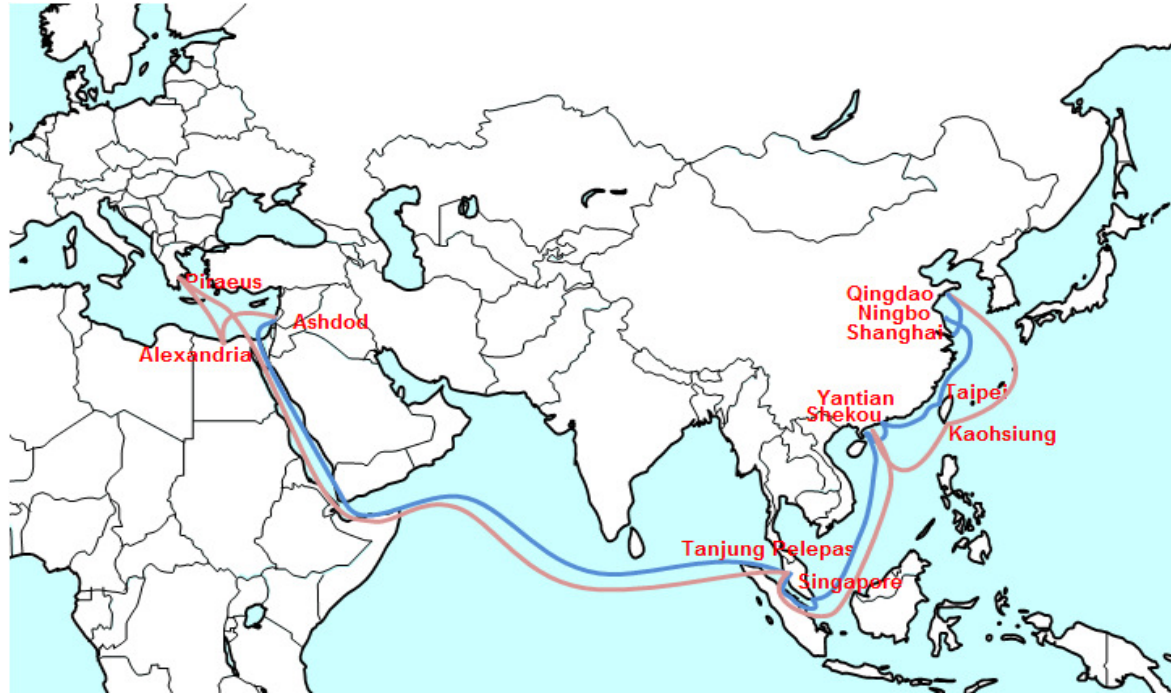

West Bound

	Port Said	Ashdod	Piraeus	Genoa
Qingdao	24	26	30	33
Shanghai	22	24	28	31
Ningbo	21	23	27	30
Hong Kong	18	20	24	27
Nansha	17	19	23	26
Yantian	16	18	22	25
Singapore	12	14	18	21

East Bound

	Port Kelang	Singapore	Ho Chi Minh	Hong Kong	Shanghai	Ningbo
Genoa	20	22	25	28	32	34
Piraeus	16	18	21	24	28	30
Port Said	13	15	18	21	25	27

West Bound

	Piraeus	Genoa	Barcelona	Fos
Xiamen	27	30	34	36
Ningbo	25	28	32	34
Shanghai	22	25	29	31
Kaohsiung	19	22	26	28
Yantian	17	20	24	26
Singapore	13	16	20	22

East Bound

	Colombo	Singapore	Hong Kong	Xiamen	Ningbo	Shanghai	Kaohsiung	Yantian
Genoa	19	23	27	29	31	33	37	39
Barcelona	17	21	25	27	29	31	35	37
Fos	13	17	21	23	25	27	31	33
Piraeus	9	13	17	19	21	23	27	29

FEM

Asia – Med Sea Service

川崎汽船株式会社

Port Rotation

Calling Ports	ETA		ETD	
Qingdao	THU	0	FRI	1
Shanghai	SAT	2	SUN	3
Ningbo	MON	4	TUE	5
Taipei	WED	6	THU	7
Yantian	FRI	8	FRI	8
Shekou	SAT	9	SAT	9
Singapore	WED	13	WED	13
Tanjung Pelepas	WED	13	THU	14
(Suez)	SUN	24	MON	25
Ashdod	TUE	26	THU	28
Alexandria	FRI	29	SUN	31
Piraeus	TUE	33	WED	34
(Suez)	THU	35	FRI	36
Tanjung Pelepas	WED	48	THU	49
Shekou	SUN	52	MON	53
Kaohsiung	TUE	54	TUE	54
Qingdao	THU	56		

West Bound			
	Ashdod	Alexandria	Piraeus
Qingdao	25	28	32
Shanghai	23	26	30
Ningbo	21	24	28
Taipei	19	22	26
Yantian	18	21	25
Shekou	17	20	24
Singapore	13	16	20
Tanjung Pelepas	12	15	19

East Bound									
	Tanjung Pelepas	Shekou	Kaohsiung	Qingdao	Shanghai	Ningbo	Taipei	Yantian	Singapore
Ashdod	20	24	26	28	30	32	34	36	41
Alexandria	17	21	23	25	27	29	31	33	38
Piraeus	14	18	20	22	24	26	28	30	35