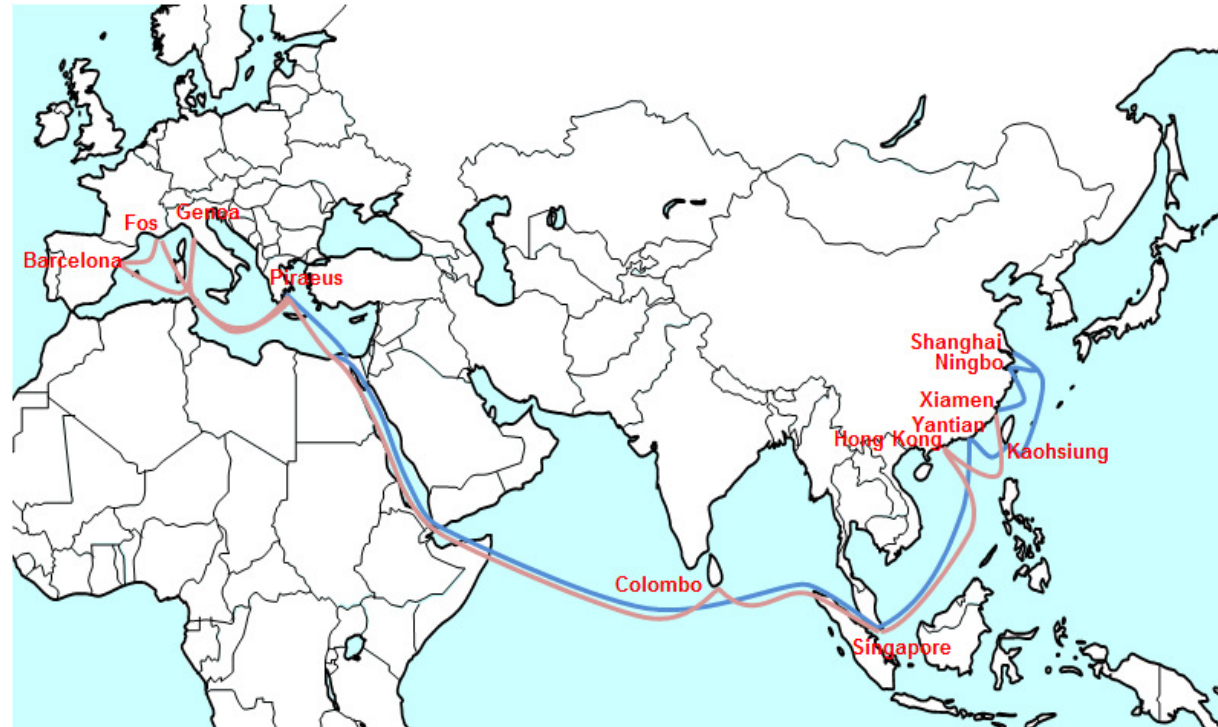

West Bound

	Port Said	Ashdod	Piraeus	Genoa
Qingdao	24	26	30	33
Shanghai	22	24	28	31
Ningbo	21	23	27	30
Hong Kong	18	20	24	27
Nansha	17	19	23	26
Yantian	16	18	22	25
Singapore	12	14	18	21

East Bound

	Port Kelang	Singapore	Ho Chi Minh	Hong Kong	Shanghai	Ningbo
Genoa	20	22	25	28	32	34
Piraeus	16	18	21	24	28	30
Port Said	13	15	18	21	25	27

MD-2

Asia – Med Sea Service

川崎汽船株式会社

Port Rotation

Calling Ports	ETA		ETD	
Xiamen	SUN	0	MON	1
Ningbo	TUE	2	WED	3
Shanghai	THU	4	SAT	6
Kaohsiung	MON	8	TUE	9
Yantian	WED	10	THU	11
Singapore	SUN	14	MON	15
(Suez)	THU	25	FRI	26
Piraeus	SUN	28	MON	29
Genoa	WED	31	SAT	34
Barcelona	SUN	35	TUE	37
Fos	TUE	37	FRI	40
Piraeus	MON	43	TUE	44
(Suez)	WED	45	THU	46
Colombo	THU	53	FRI	54
Singapore	MON	57	TUE	58
Hong Kong	FRI	61	SAT	62
Xiamen	SUN	63		

West Bound

	Piraeus	Genoa	Barcelona	Fos
Xiamen	27	30	34	36
Ningbo	25	28	32	34
Shanghai	22	25	29	31
Kaohsiung	19	22	26	28
Yantian	17	20	24	26
Singapore	13	16	20	22

East Bound

	Colombo	Singapore	Hong Kong	Xiamen	Ningbo	Shanghai	Kaohsiung	Yantian
Genoa	19	23	27	29	31	33	37	39
Barcelona	17	21	25	27	29	31	35	37
Fos	13	17	21	23	25	27	31	33
Piraeus	9	13	17	19	21	23	27	29

MDA

Asia – Med Sea Service

川崎汽船株式会社

Port Rotation

Calling Ports	ETA		ETD	
Qingdao	SUN	0	MON	1
Pusan	WED	3	THU	4
Shanghai	FRI	5	SAT	6
Ningbo	SUN	7	SUN	7
Yantian	WED	10	THU	11
Port Kelang	MON	15	TUE	16
(Suez)	SAT	34	SUN	35
Port Said	SUN	35	TUE	37
La Spezia	FRI	40	SUN	42
Genoa	SUN	42	TUE	44
Fos	WED	45	THU	46
Valencia	FRI	47	SAT	48
Port Said	THU	53	SAT	55
(Suez)	SAT	55	SAT	55
Khorfakkan	TUE	65	WED	66
Port Kelang	THU	74	FRI	75
Qingdao	SUN	77		