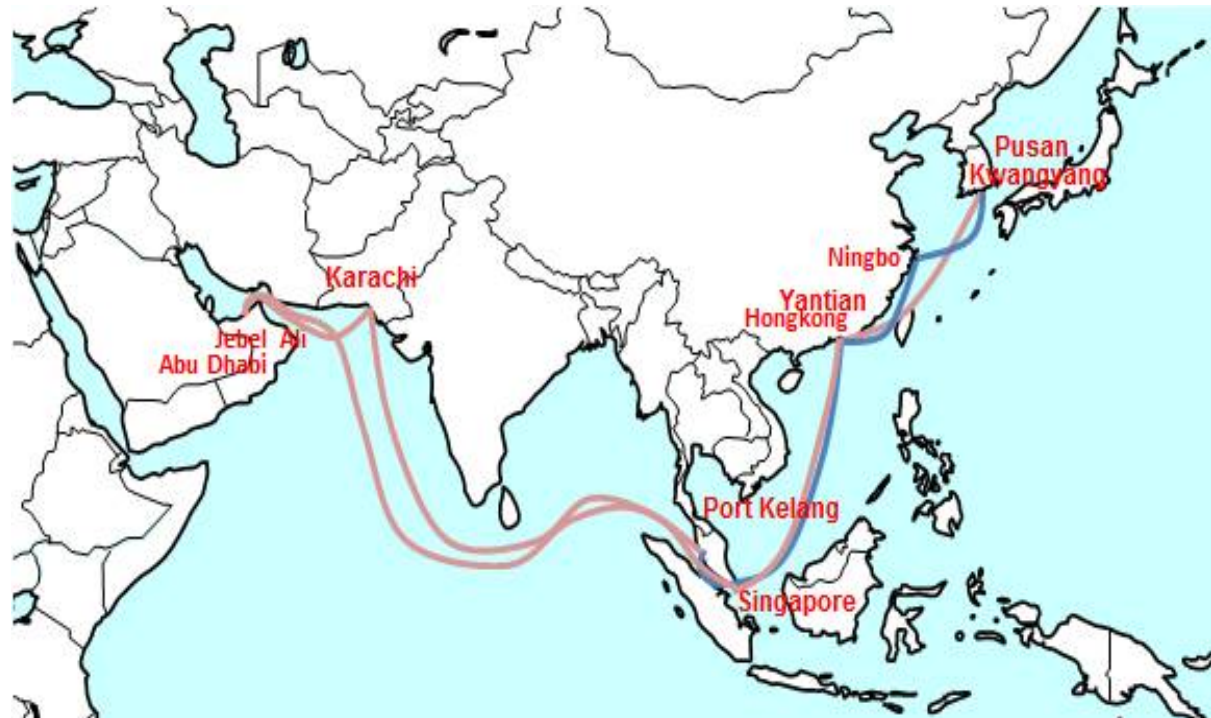

SWACO-X(KME)

Asia-Sub Continent & Middle East Service

川崎汽船株式会社

Port Rotation

Calling Ports	ETA		ETD	
Kwangyang	Thu	0	Fri	1
Pusan	Fri	1	Sat	2
Ningbo	Sun	3	Mon	4
Yantian	Wed	6	Thu	7
Hongkong	Thu	7	Fri	8
Singapore	Mon	11	Tue	12
Port Kelang	Tue	12	Wed	13
Jebel Ali	Thu	21	Fri	22
Abu Dhabi	Fri	22	Sat	23
Karachi	Thu	28	Fri	29
Singapore	Mon	39	Mon	39
Hongkong	Sun	45	Sun	45
Kwangyang	Thu	49		

West Bound

	Jebel Ali	Abu Dhabi	Karachi
Kwangyang	20	21	27
Pusan	19	20	26
Ningbo	17	18	24
Yantian	14	15	21
Hongkong	13	14	20
Singapore	9	10	16
Port Kelang	8	9	15

East Bound

	Singapore	Hongkong	Kwangyang
Jebel Ali	17	23	27
Abu Dhabi	16	22	26
Karachi	10	16	20