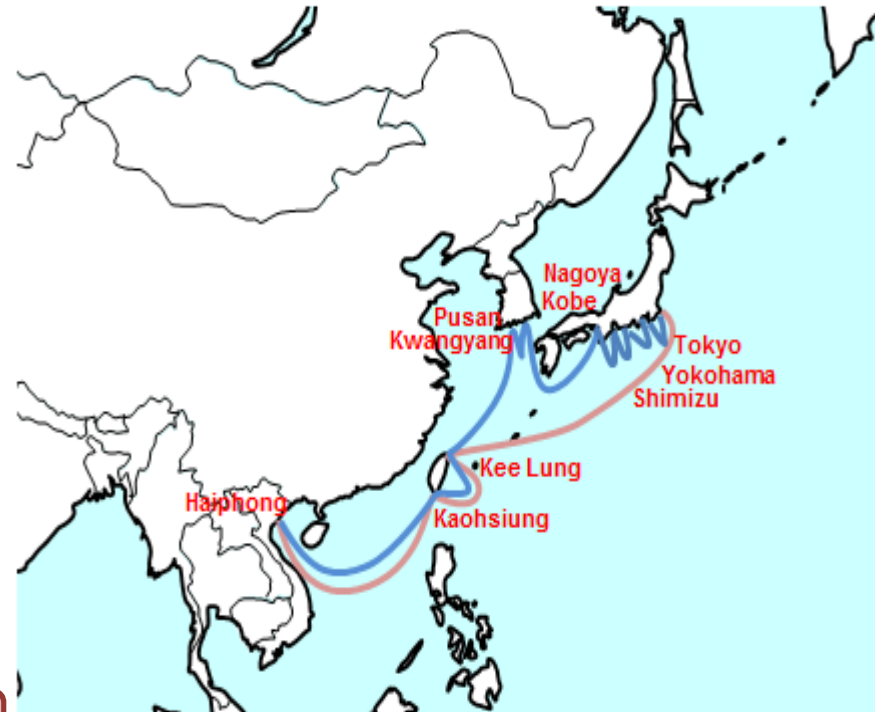

# JASECO- M

Inter Asia Service

川崎汽船株式会社

## Port Rotation

Calling Ports	ETA		ETD	
Tokyo	Tue	0	Wed	1
Yokohama	Wed	1	Wed	1
Shimizu	Thu	2	Thu	2
Nagoya	Fri	3	Fri	3
Kobe	Sat	4	Sat	4
Pusan	Sun	5	Mon	6
Kwangyang	Mon	6	Tue	7
Kee Lung	Wed	8	Thu	9
Kaohsiung	Fri	10	Fri	10
Haiphong	Sun	12	Tue	14
Kaohsiung	Thu	16	Thu	16
Kee Lung	Sat	18	Sat	18
Tokyo	Tue	21		

## South Bound

	Pusan	Kwangyang	Kee Lung	Kaohsiung	Haiphong
Tokyo	4	5	7	9	11
Yokohama	4	5	7	9	11
Shimizu	3	4	6	8	10
Nagoya	2	3	5	7	9
Kobe	1	2	4	6	8