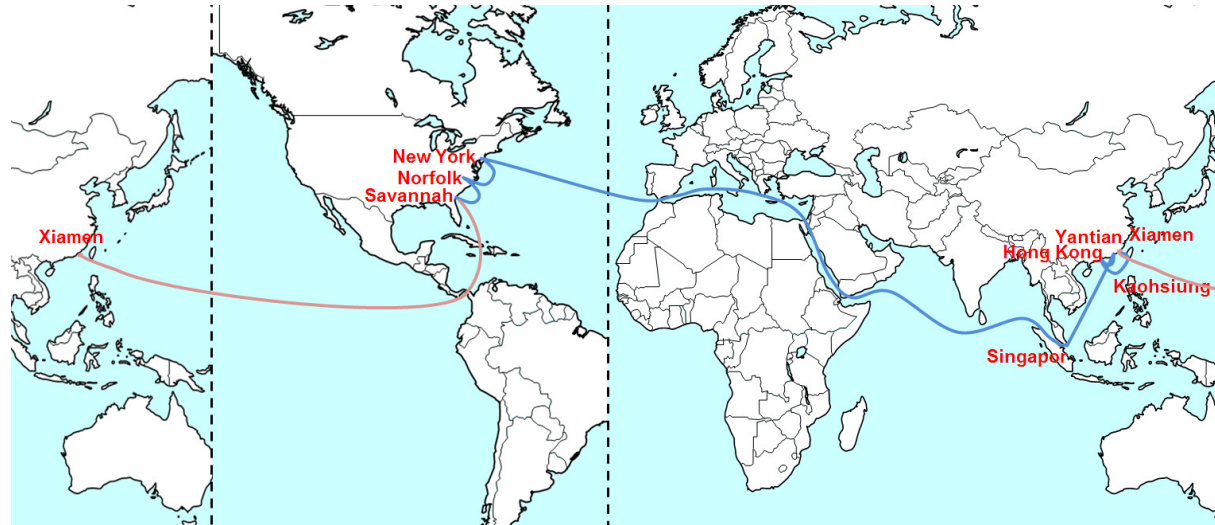

AWE-8

Asia-North America Service

川崎汽船株式会社

Port Rotation

Calling Ports	ETA		ETD	
Xiamen	Wed	0	Wed	0
Kaohsiung	Thu	1	Fri	2
Hong Kong	Sat	3	Sun	4
Yantian	Mon	5	Tue	6
Singapore	Fri	9	Sat	10
(Suez)	Tue	20	Wed	21
New York	Mon	33	Wed	35
Norfolk	Thu	36	Fri	37
Savannah	Sun	39	Mon	40
Colon Terminal (Panama)	Fri	44	Sat	45
Xiamen	Sat	45	Sun	46
Xiamen	Wed	70		

East Bound

	New York	Norfolk	Savannah
Xiamen	33	36	39
Kaohsiung	31	34	37
Hong Kong	29	32	35
Yantien	27	30	33
Singapore	23	26	29

West Bound

	Xiamen	Kaohsiung	Hong Kong	Yantien
New York	35	36	38	41
Norfolk	33	34	36	39
Savannah	30	31	33	36