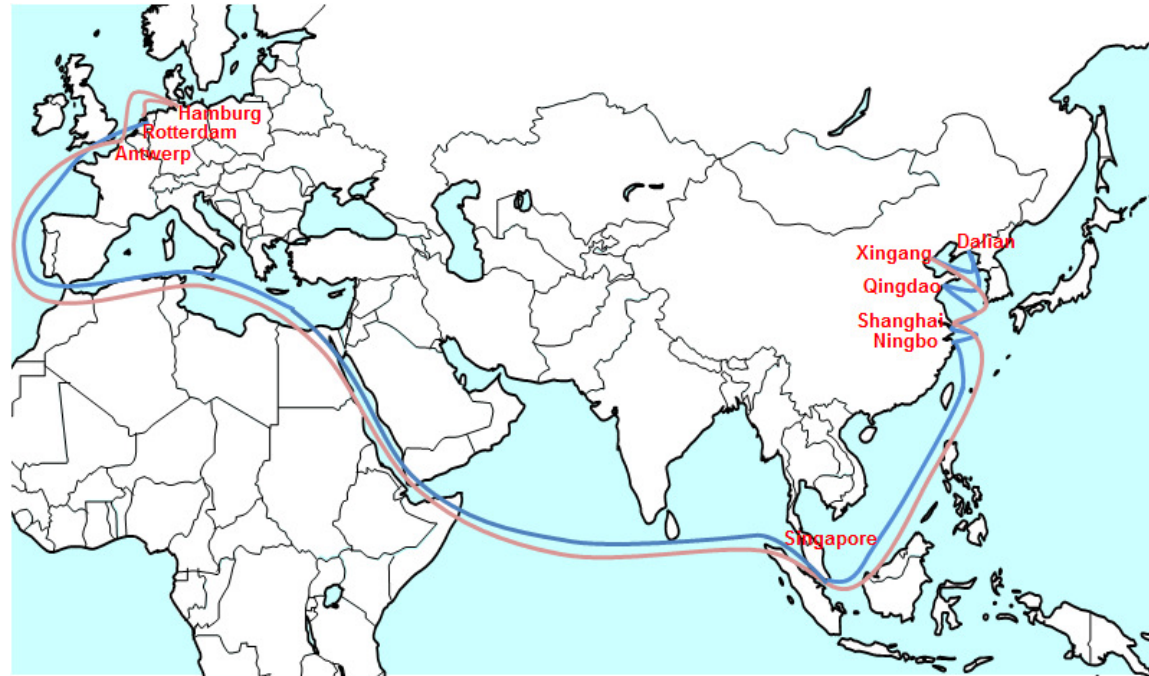

NE- 3

Asia – North Europe Service

川崎汽船株式会社

Port Rotation

Calling Ports	ETA	ETD
Xingang	SUN 0	MON 1
Dalian	TUE 2	WED 3
Qingdao	THU 4	THU 4
Shanghai	FRI 5	SUN 7
Ningbo	SUN 7	MON 8
Singapore	SAT 13	SUN 14
(Suez)	FRI 26	SAT 27
Rotterdam	SUN 35	TUE 37
Hamburg	FRI 40	SUN 42
Antwerp	MON 43	WED 45
(Suez)	THU 53	FRI 54
Shanghai	THU 74	FRI 75
Xingang	SUN 77	

West Bound

	Rotterdam	Hamburg	Antwerp
Xingang	34	39	42
Dalian	32	37	40
Qingdao	31	36	39
Shanghai	28	33	36
Ningbo	27	32	35
Singapore	21	26	29

East Bound

	Shanghai	Xingang	Dalian	Qingdao	Ningbo	Singapore
Rotterdam	37	40	42	44	47	53
Hamburg	32	35	37	39	42	48
Antwerp	29	32	34	36	39	45