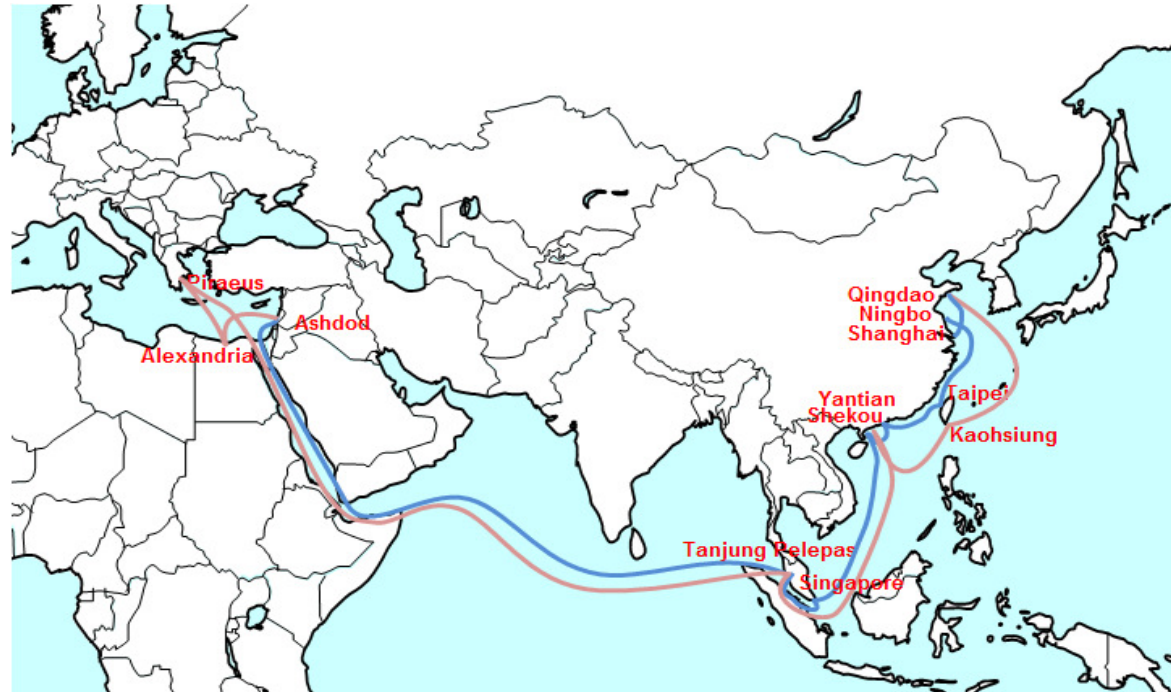

## Asia – Med Sea Service

川崎汽船株式会社

### Port Rotation

Calling Ports	ETA		ETD	
Qingdao	THU	0	FRI	1
Shanghai	SAT	2	SUN	3
Ningbo	MON	4	TUE	5
Taipei	WED	6	THU	7
Yantian	FRI	8	FRI	8
Shekou	SAT	9	SAT	9
Singapore	WED	13	WED	13
Tanjung Pelepas	WED	13	THU	14
(Suez)	SUN	24	MON	25
Ashdod	TUE	26	THU	28
Alexandria	FRI	29	SUN	31
Piraeus	TUE	33	WED	34
(Suez)	THU	35	FRI	36
Tanjung Pelepas	WED	48	THU	49
Shekou	SUN	52	MON	53
Kaohsiung	TUE	54	TUE	54
Qingdao	THU	56		

West Bound			
	Ashdod	Alexandria	Piraeus
Qingdao	25	28	32
Shanghai	23	26	30
Ningbo	21	24	28
Taipei	19	22	26
Yantian	18	21	25
Shekou	17	20	24
Singapore	13	16	20
Tanjung Pelepas	12	15	19

East Bound									
	Tanjung Pelepas	Shekou	Kaohsiung	Qingdao	Shanghai	Ningbo	Taipei	Yantian	Singapore
Ashdod	20	24	26	28	30	32	34	36	41
Alexandria	17	21	23	25	27	29	31	33	38
Piraeus	14	18	20	22	24	26	28	30	35