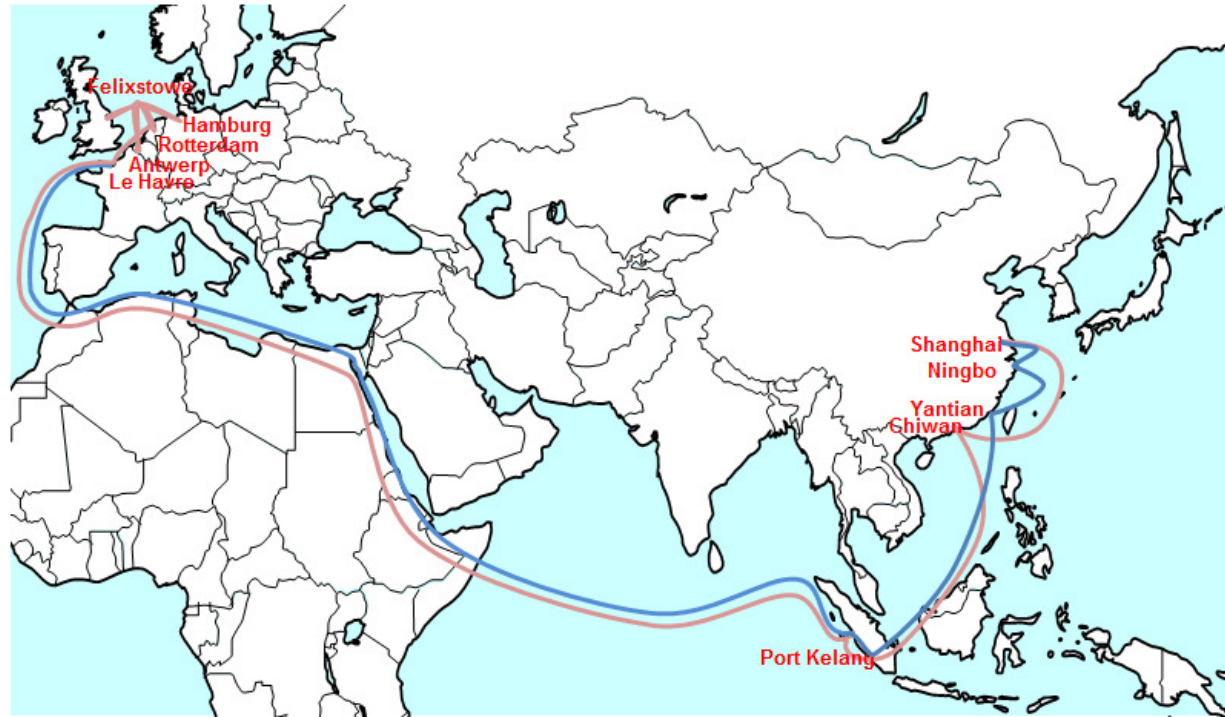

NEB

Asia – North Europe Service

川崎汽船株式会社

Port Rotation

Calling Ports	ETA		ETD	
Shanghai	TUE	0	THU	2
Ningbo	FRI	3	SAT	4
Yantian	MON	6	TUE	7
Port Kelang	SAT	11	SUN	12
(Suez)	WED	22	THU	23
Le Havre	THU	30	FRI	31
Rotterdam	FRI	31	SAT	32
Antwerp	SUN	33	MON	34
Hamburg	WED	36	FRI	38
Felixstowe	SAT	39	SUN	40
Rotterdam	MON	41	TUE	42
Le Havre	WED	43	WED	43
(Suez)	SAT	46	SUN	47
Port Kelang	WED	71	THU	72
Chiwan	WED	78	THU	79
Shanghai	TUE	84		

West Bound

	Le Havre	Rotterdam	Antwerp	Hamburg	Felixstowe
Shanghai	28	29	31	34	37
Ningbo	26	27	29	32	35
Yantian	23	24	26	29	32
Port Kelang	18	19	21	24	27

East Bound

	Port Kelang	Chiwan	Shanghai	Ningbo	Yantian
Antwerp	37	44	50	53	56
Hamburg	33	40	46	49	52
Felixstowe	31	38	44	47	50
Rotterdam	29	36	42	45	48
Le Havre	28	35	41	44	47