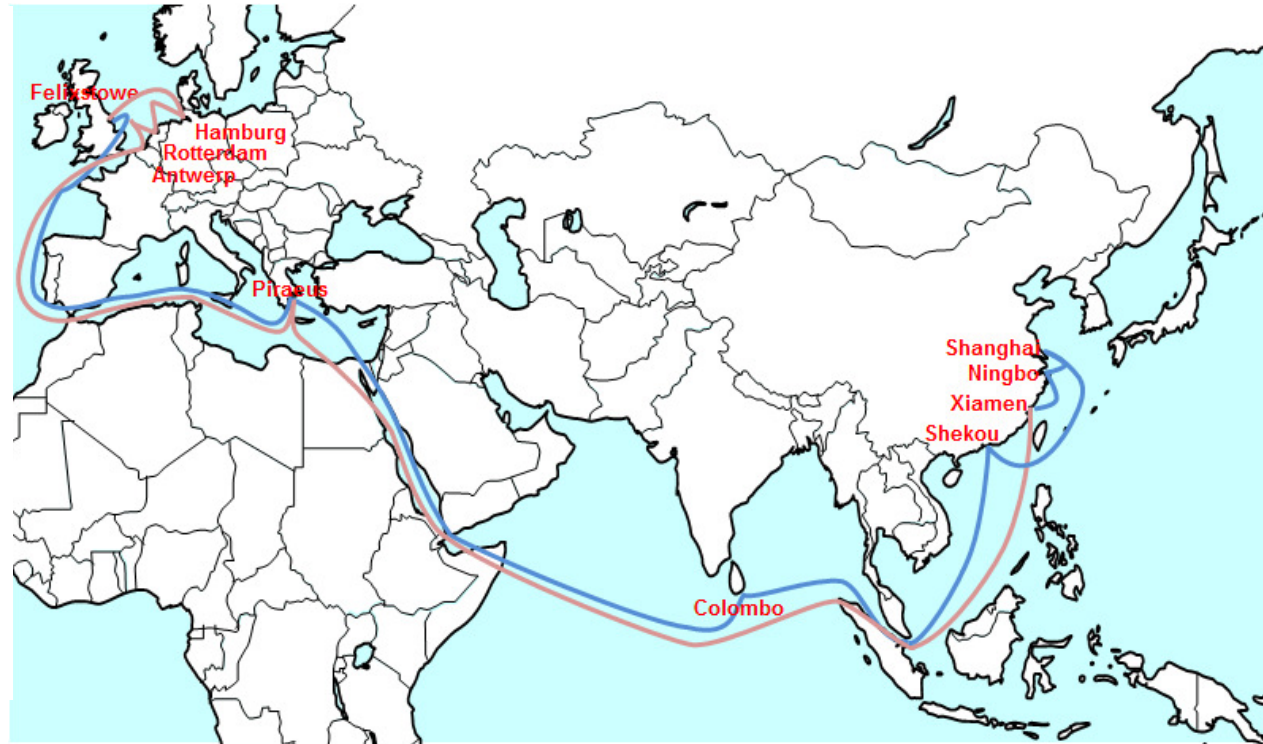

## Asia – North Europe Service

### Port Rotation

Calling Ports	ETA	ETD
Xiamen	MON 0	TUE 1
Ningbo	WED 2	FRI 4
Shanghai	FRI 4	SUN 6
Shekou	TUE 8	WED 9
Colombo	WED 16	THU 17
(Suez)	THU 24	FRI 25
Piraeus	SUN 27	MON 28
Felixstowe	SUN 34	TUE 36
Hamburg	WED 37	FRI 39
Rotterdam	SAT 40	MON 42
Antwerp	MON 42	TUE 43
Piraeus	WED 51	FRI 53
(Suez)	SAT 54	SUN 55
Xiamen	MON 70	

### West Bound

	Piraeus	Felixstowe	Hamburg	Rotterdam	Antwerp
Xiamen	26	33	36	39	41
Ningbo	23	30	33	36	38
Shanghai	21	28	31	34	36
Shekou	18	25	28	31	33
Colombo	10	17	20	23	25

### East Bound

	Xiamen	Ningbo	Shanghai	Shekou	Colombo
Felixstowe	34	36	38	42	50
Hamburg	31	33	35	39	47
Rotterdam	28	30	32	36	44
Antwerp	27	29	31	35	43
Piraeus	17	19	21	25	33