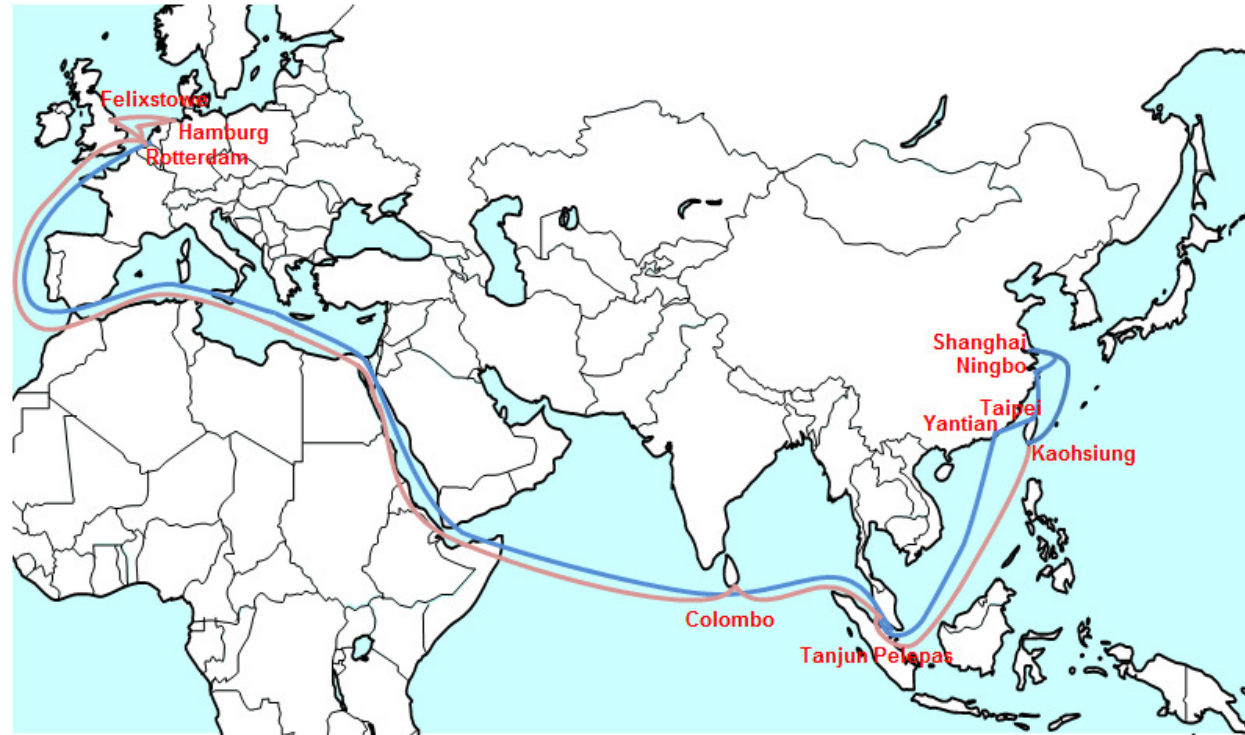

NE-5

Asia – North Europe Service

川崎汽船株式会社

Port Rotation

Calling Ports	ETA	ETD
Kaohsiung	SAT 0	SUN 1
Shanghai	TUE 3	THU 5
Ningbo	THU 5	FRI 6
Taipei	SAT 7	SUN 8
Yantian	MON 9	TUE 10
Tanjung Pelepas	FRI 13	SAT 14
(Suez)	TUE 24	WED 25
Rotterdam	THU 33	FRI 34
Felixstowe	SAT 35	SUN 36
Hamburg	WED 39	FRI 41
Rotterdam	SUN 43	TUE 45
(Suez)	TUE 52	WED 53
Colombo	WED 60	THU 61
Tanjung Pelepas	TUE 66	WED 67
Kaohsiung	SAT 70	

West Bound

	Rotterdam	Felixstowe	Hamburg
Kaohsiung	32	34	38
Shanghai	28	30	34
Ningbo	27	29	33
Taipei	25	27	31
Yantian	23	25	29
Tanjung Pelepas	19	21	25

East Bound

	Colombo	Tanjung Pelepas	Kaohsiung	Shanghai	Ningbo	Taipei	Yantian
Felixstowe	24	30	34	37	39	41	43
Hamburg	19	25	29	32	34	36	38
Rotterdam	15	21	25	28	30	32	34