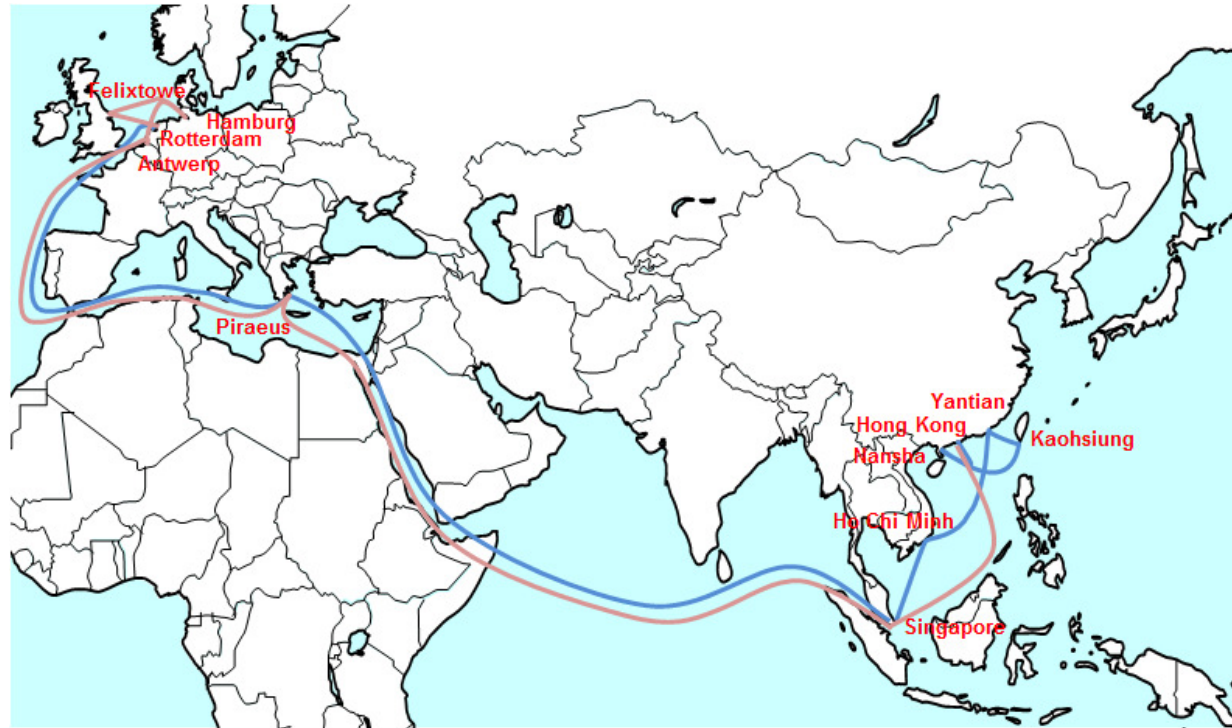

NE- 2

Asia – North Europe Service

Port Rotation

Calling Ports	ETA	ETD
Hong Kong	FRI 0	SAT 1
Nansha	SAT 1	SUN 2
Kaohsiung	TUE 4	WED 5
Yantian	THU 6	FRI 7
Ho Chi Minh	SUN 9	MON 10
Singapore	TUE 11	WED 12
(Suez)	MON 24	TUE 25
Rotterdam	TUE 32	THU 34
Felixstowe	THU 34	SAT 36
Hamburg	SUN 37	MON 38
Antwerp	WED 40	THU 41
Piraeus	SAT 50	SUN 51
(Suez)	MON 52	TUE 53
Singapore	SUN 65	MON 66
Hong Kong	FRI 70	

West Bound

	Rotterdam	Felixstowe	Hamburg	Antwerp	Piraeus
Hong Kong	31	33	36	39	49
Nansha	30	32	35	38	48
Kaohsiung	27	29	32	35	45
Yantian	25	27	30	33	43
Ho Chi Minh	22	24	27	30	40
Singapore	20	22	25	28	38

East Bound

	Singapore	Hong Kong	Nansha	Kaohsiung	Yantian	Ho Chi Minh
Rotterdam	31	36	37	40	42	45
Felixstowe	29	34	35	38	40	43
Hamburg	27	32	33	36	38	41
Antwerp	24	29	30	33	35	38
Piraeus	14	19	20	23	25	28